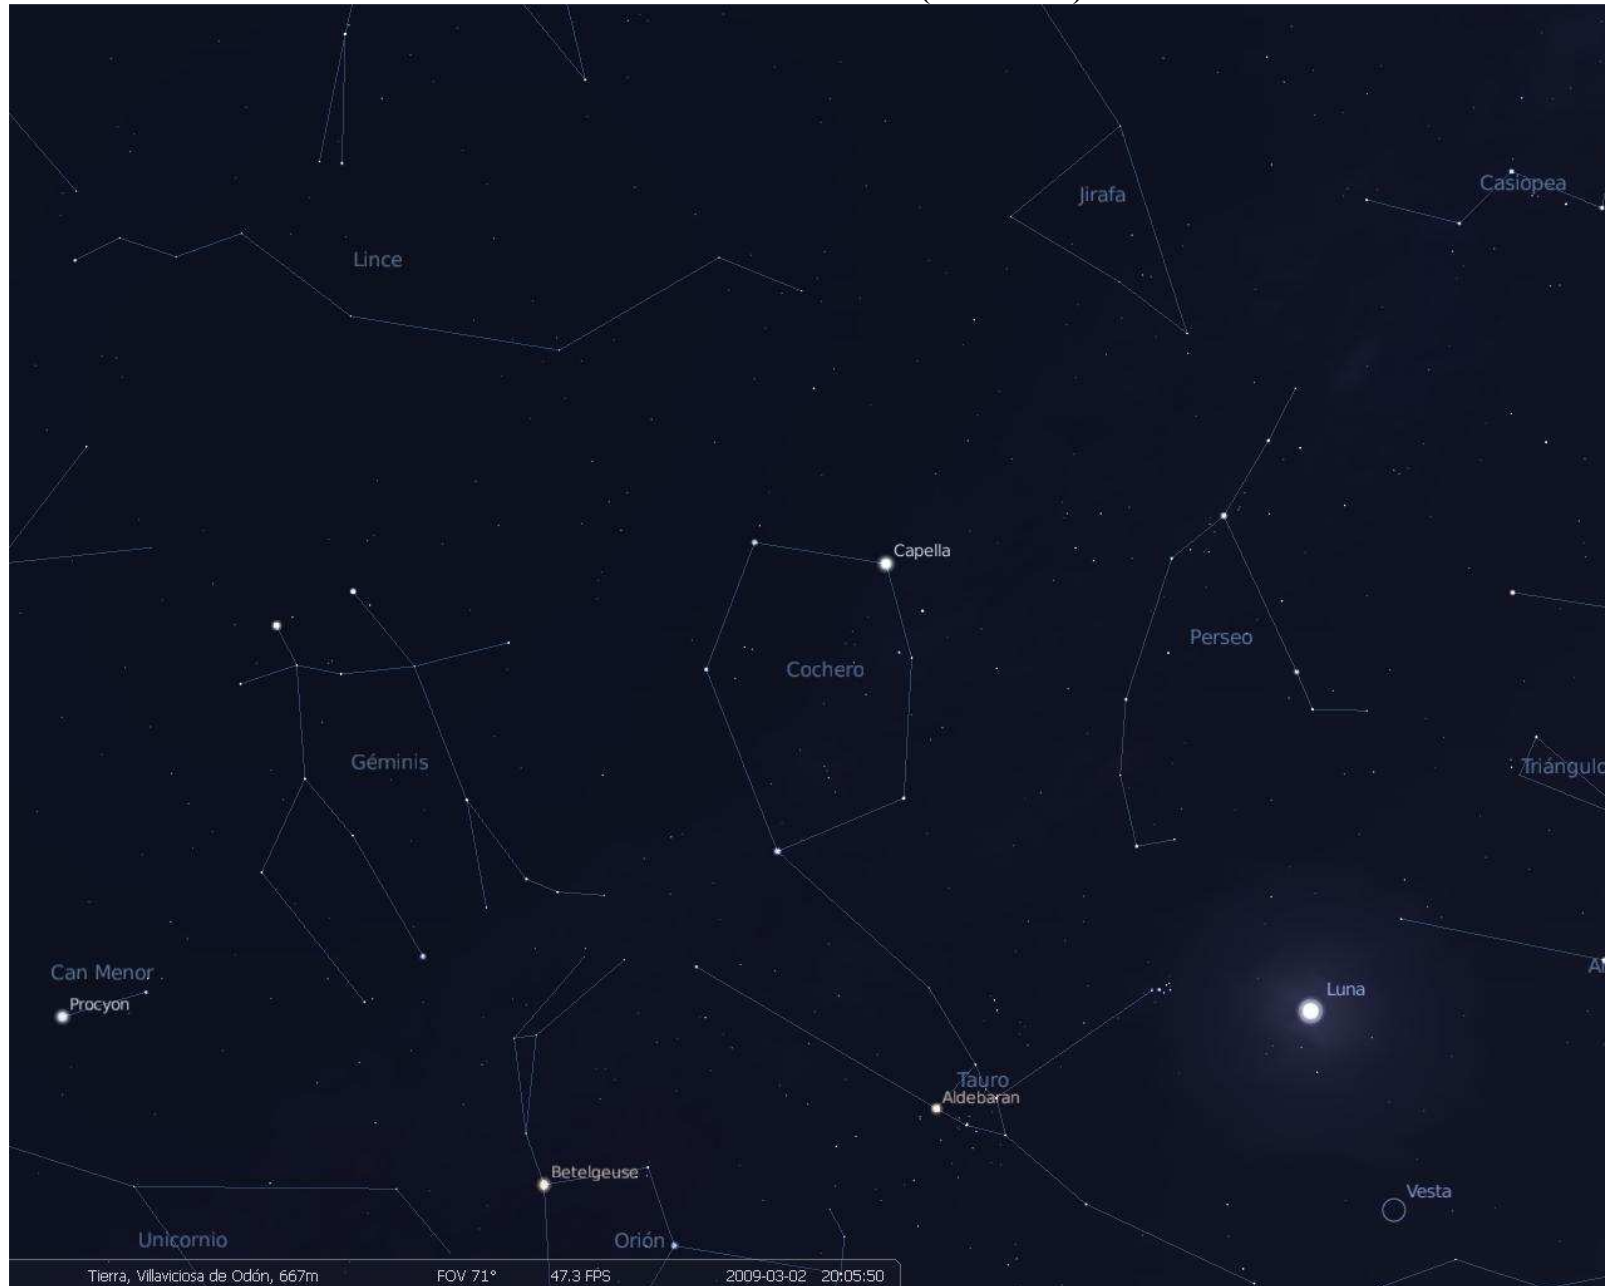

Tierra, Villaviciosa de Odón, 667m

FOV 68.2°

50.2 FPS

2009-03-02 20:02:33

Tierra, Villaviciosa de Odón, 667m

FOV 68.2°

44.3 FPS

2009-03-02 20:04:39

Tierra, Villaviciosa de Odón, 667m

FOV 68.2°

47.3 FPS

2009-03-02 20:03:25

Cenit celestre a las 20:05 h. (Hora local)

9 Marzo 2009, 20:00h (Hora local) – Iluminación 64,7%