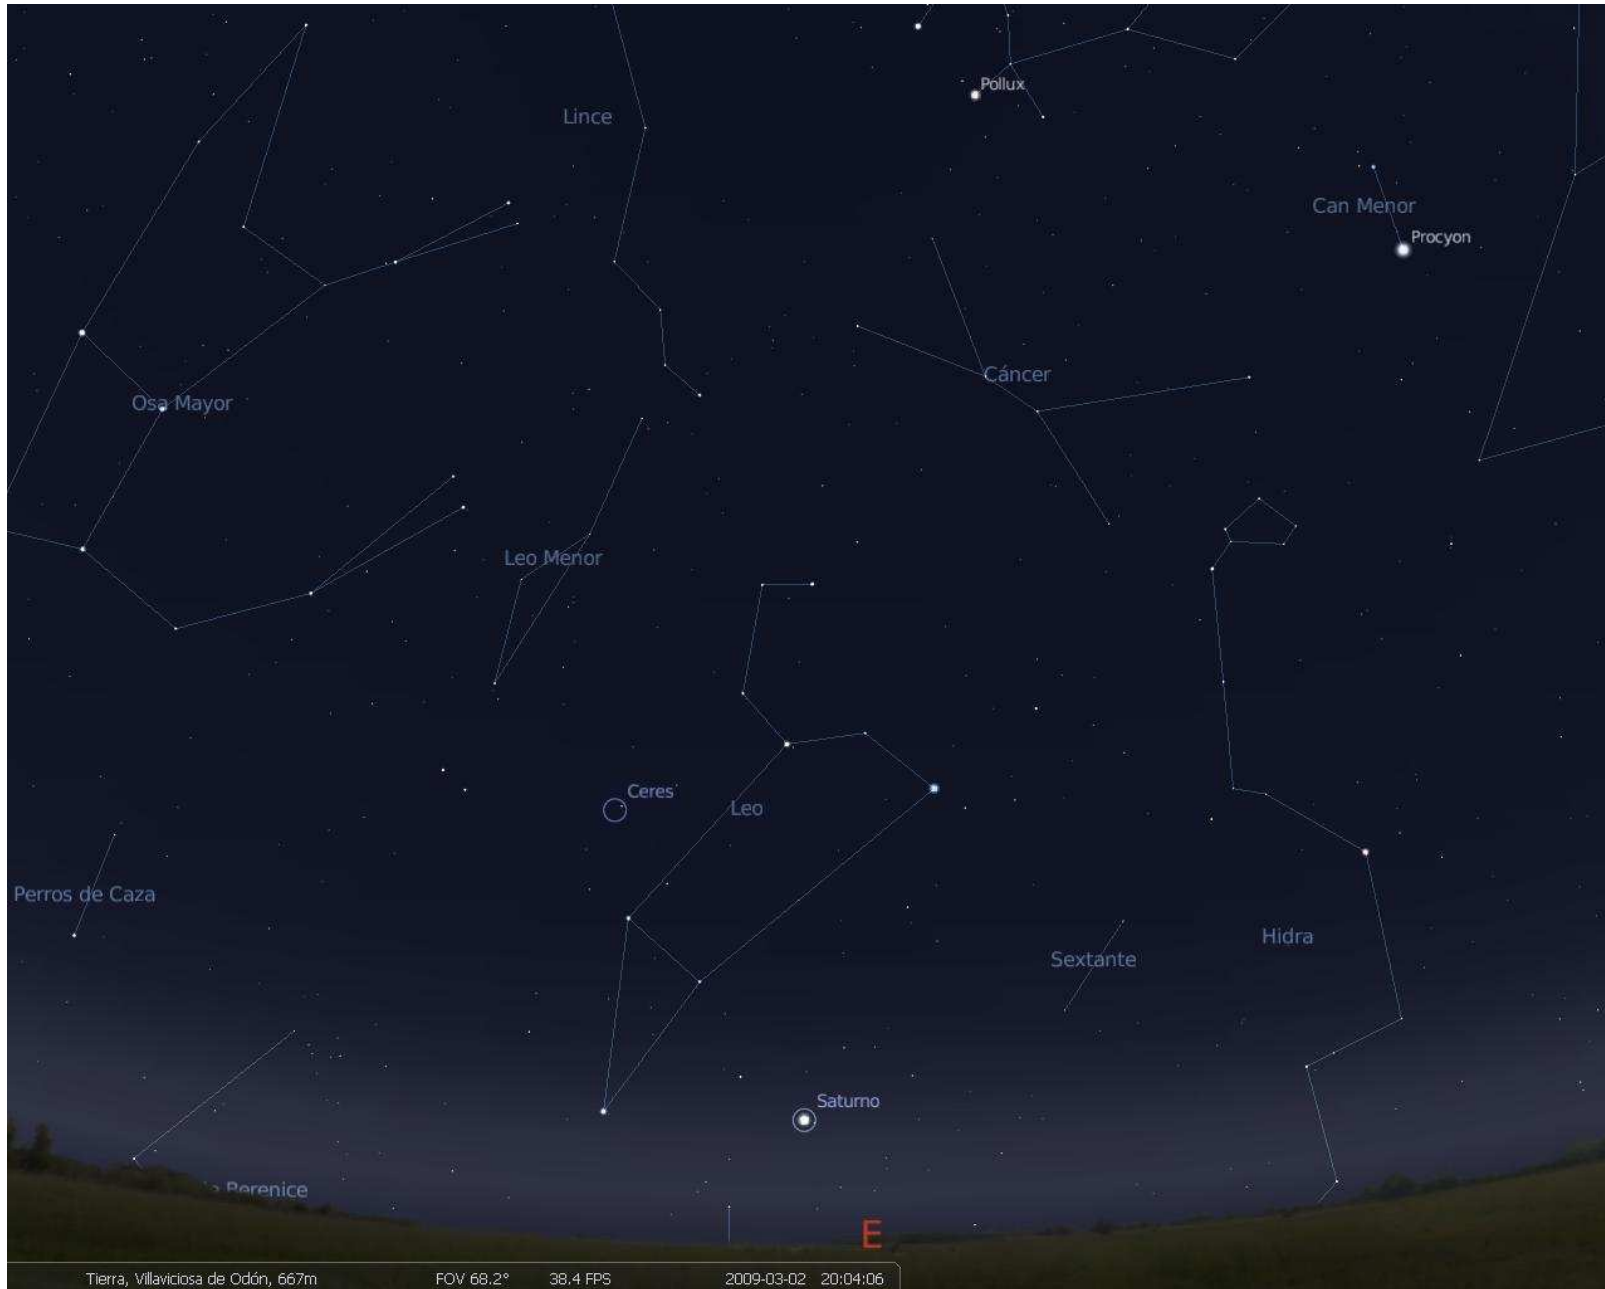

Tierra, Villaviciosa de Odón, 667m

FOV 68.2°

50.2 FPS

2009-03-02 20:02:33

Tierra, Villaviciosa de Odón, 667m

FOV 68.2°

44.3 FPS

2009-03-02 20:04:39

Tierra, Villaviciosa de Odón, 667m

FOV 68.2°

47.3 FPS

2009-03-02 20:03:25

Cenit celestre a las 20:05 h. (Hora local)

9 Marzo 2009, 20:00h (Hora local) – Iluminación 64,7%