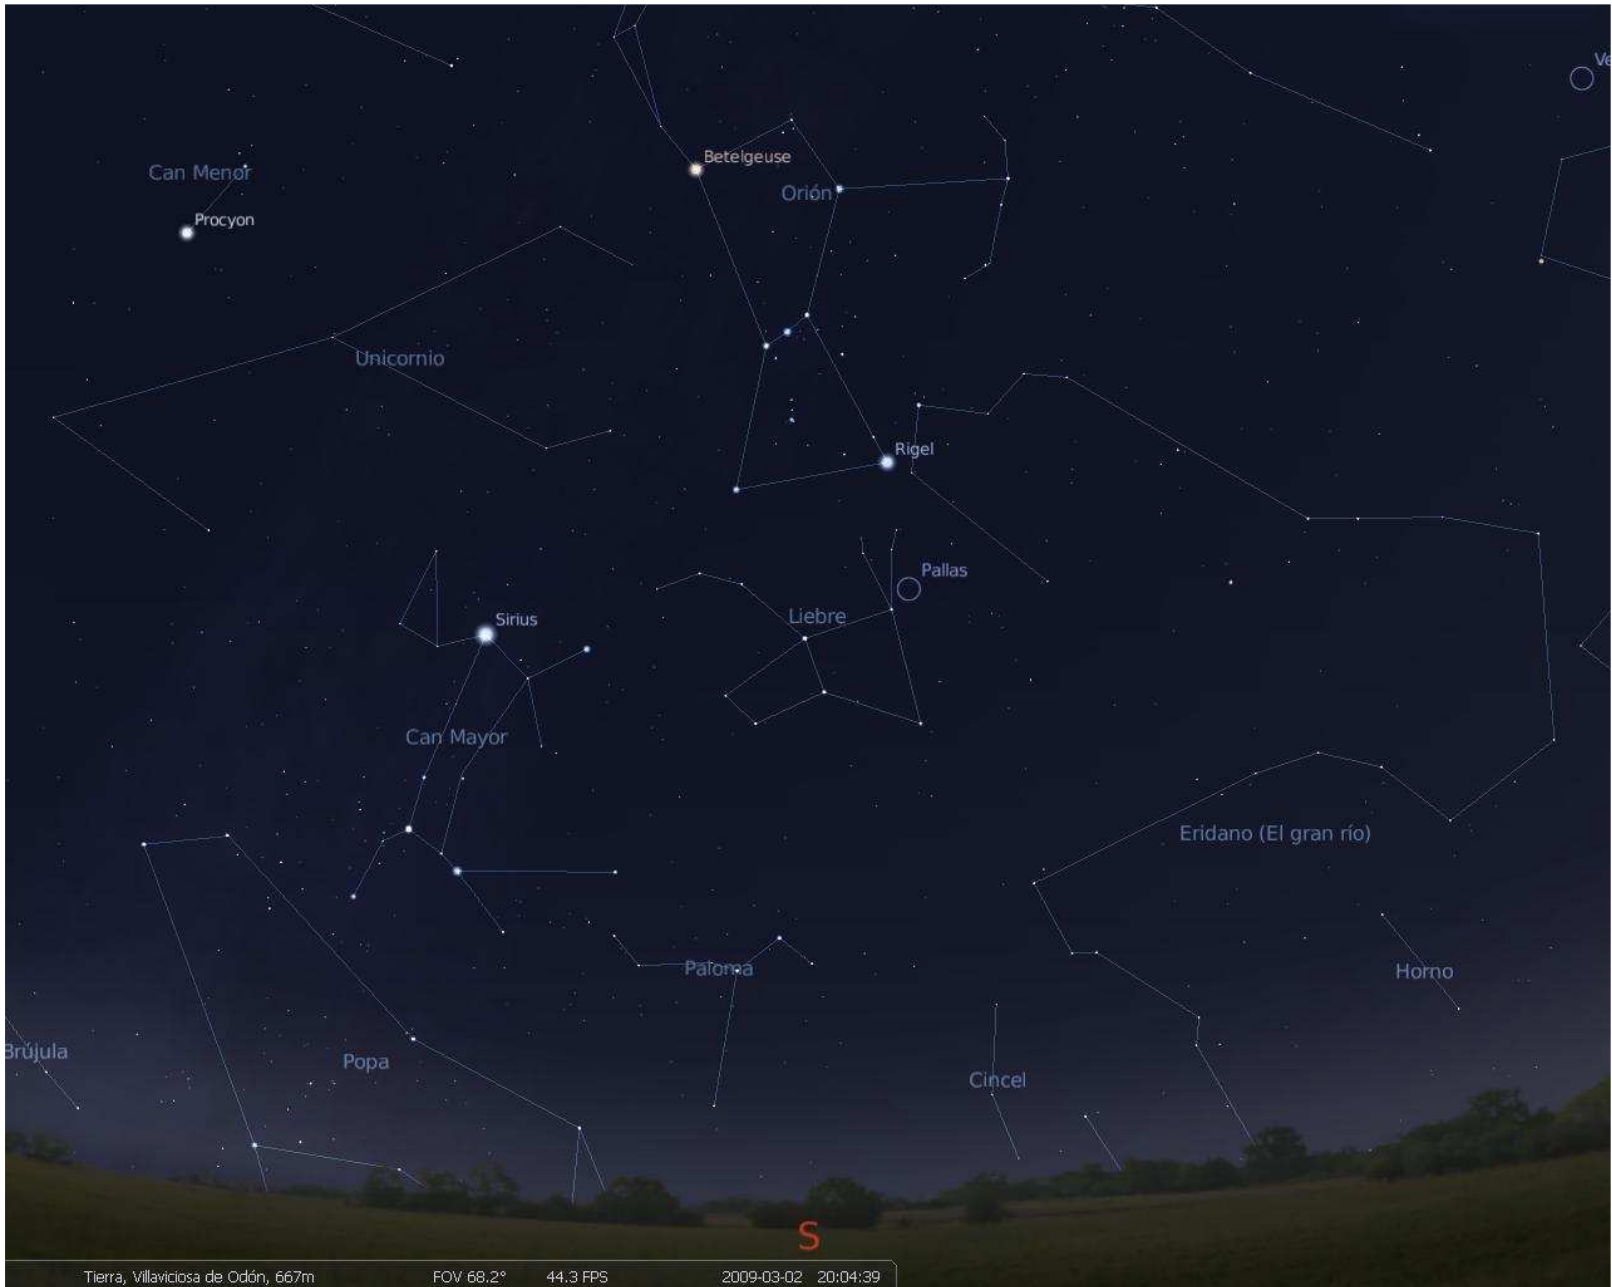

Tierra, Villaviciosa de Odón, 667m

FOV 68.2°

50.2 FPS

2009-03-02 20:02:33

Tierra, Villaviciosa de Odón, 667m

FOV 68.2°

44.3 FPS

2009-03-02 20:04:39

Tierra, Villaviciosa de Odón, 667m

FOV 68.2°

47.3 FPS

2009-03-02 20:03:25

Cenit celestre a las 20:05 h. (Hora local)

9 Marzo 2009, 20:00h (Hora local) – Iluminación 64,7%