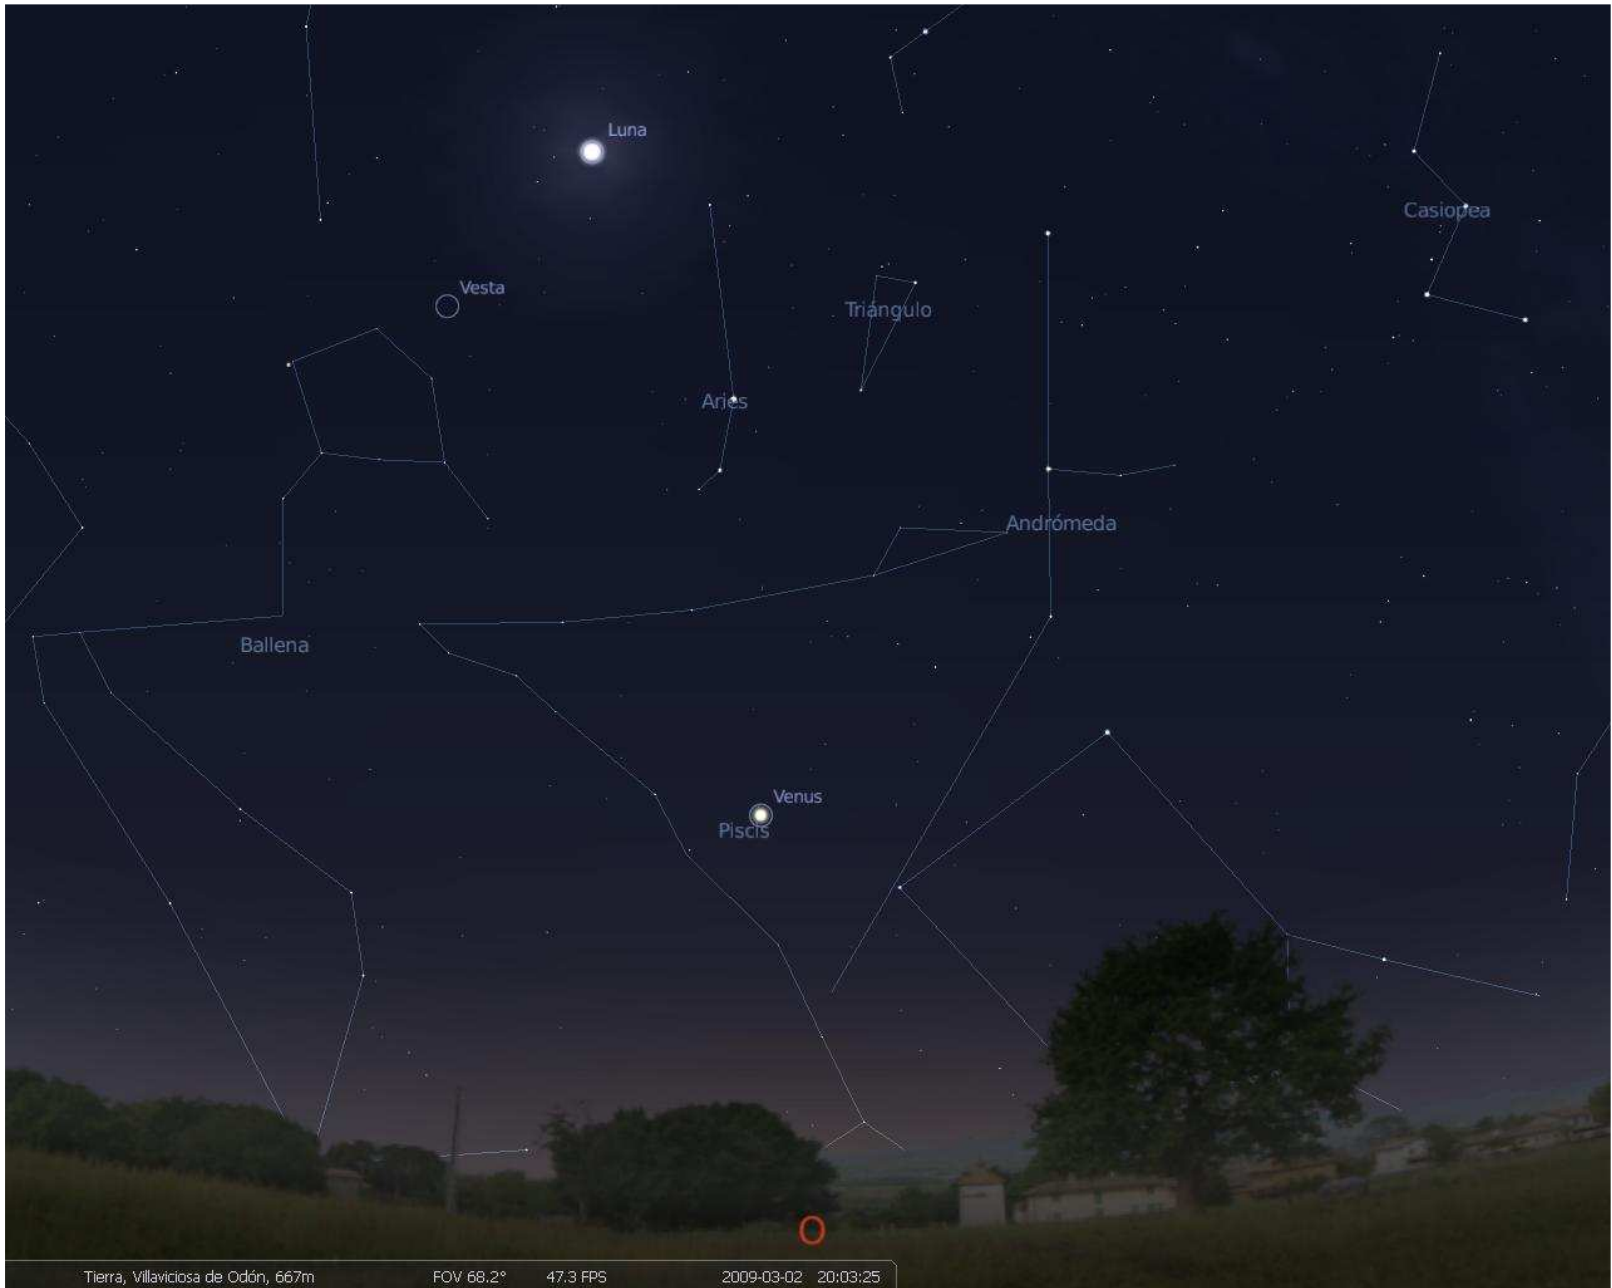

Tierra, Villaviciosa de Odón, 667m

FOV 68.2°

50.2 FPS

2009-03-02 20:02:33

Tierra, Villaviciosa de Odón, 667m

FOV 68.2°

44.3 FPS

2009-03-02 20:04:39

Tierra, Villaviciosa de Odón, 667m

FOV 68.2°

47.3 FPS

2009-03-02 20:03:25

Cenit celestre a las 20:05 h. (Hora local)

9 Marzo 2009, 20:00h (Hora local) – Iluminación 64,7%